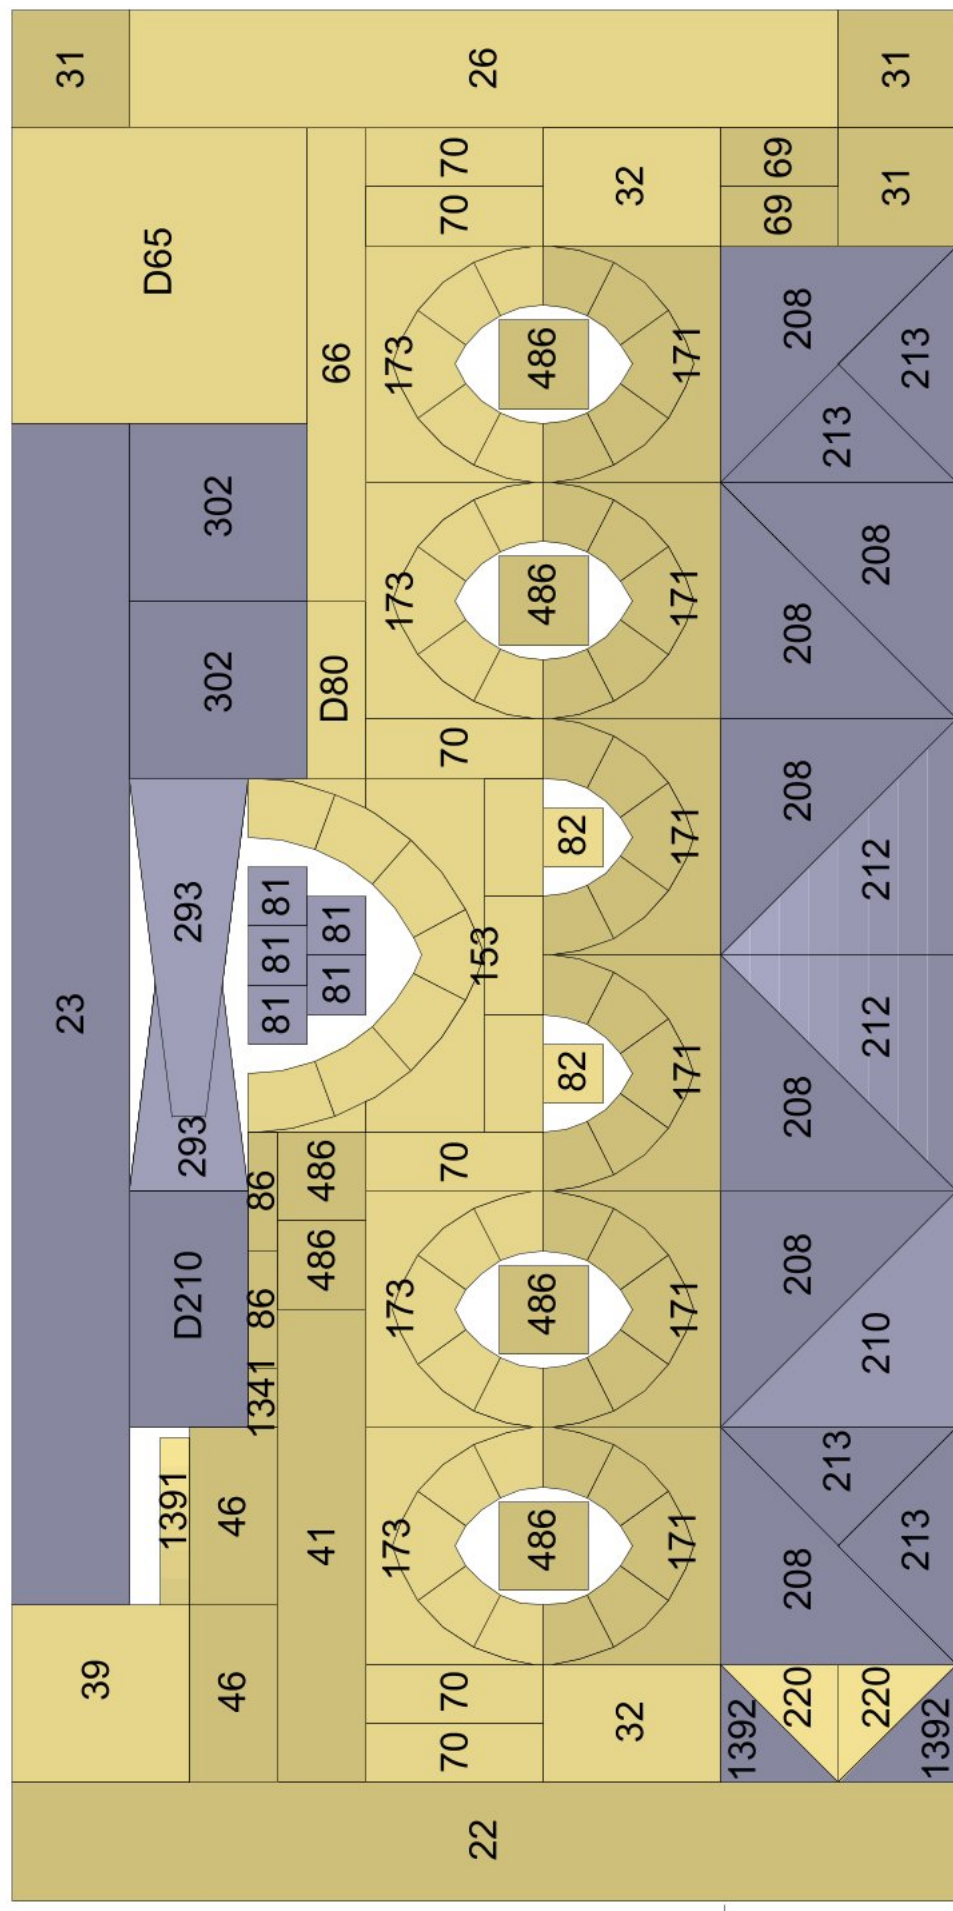

Einpackvorlage Johanneskirche Saalfeld - untere Lage

Lage 1 - epv

Stein	Anzahl
22g	1
23b	1
26g	1
31g	3
32g	2
39g	1
41g	1
46g	2
65g	2
66g	1
69g	2
70g	6
80g	2
81b	5
82g	2
86g	2
153g	1
171g	6
173g	4
208b	7
210b	3
212b	2
213b	4
220g	2
293b	2
302b	2
486g	6
1341g	1
1391g	1
1392b	2
Ges.	77

Einpackvorlage Johanneskirche Saalfeld - obere Lage

Lage 2 - epv

Stein	Anzahl
26g	1
32g	2
39g	1
65g	2
69g	2
70g	4
81b	3
173g	5
210b	1
214b	1
221b	2
1524g	1
Ges.	25