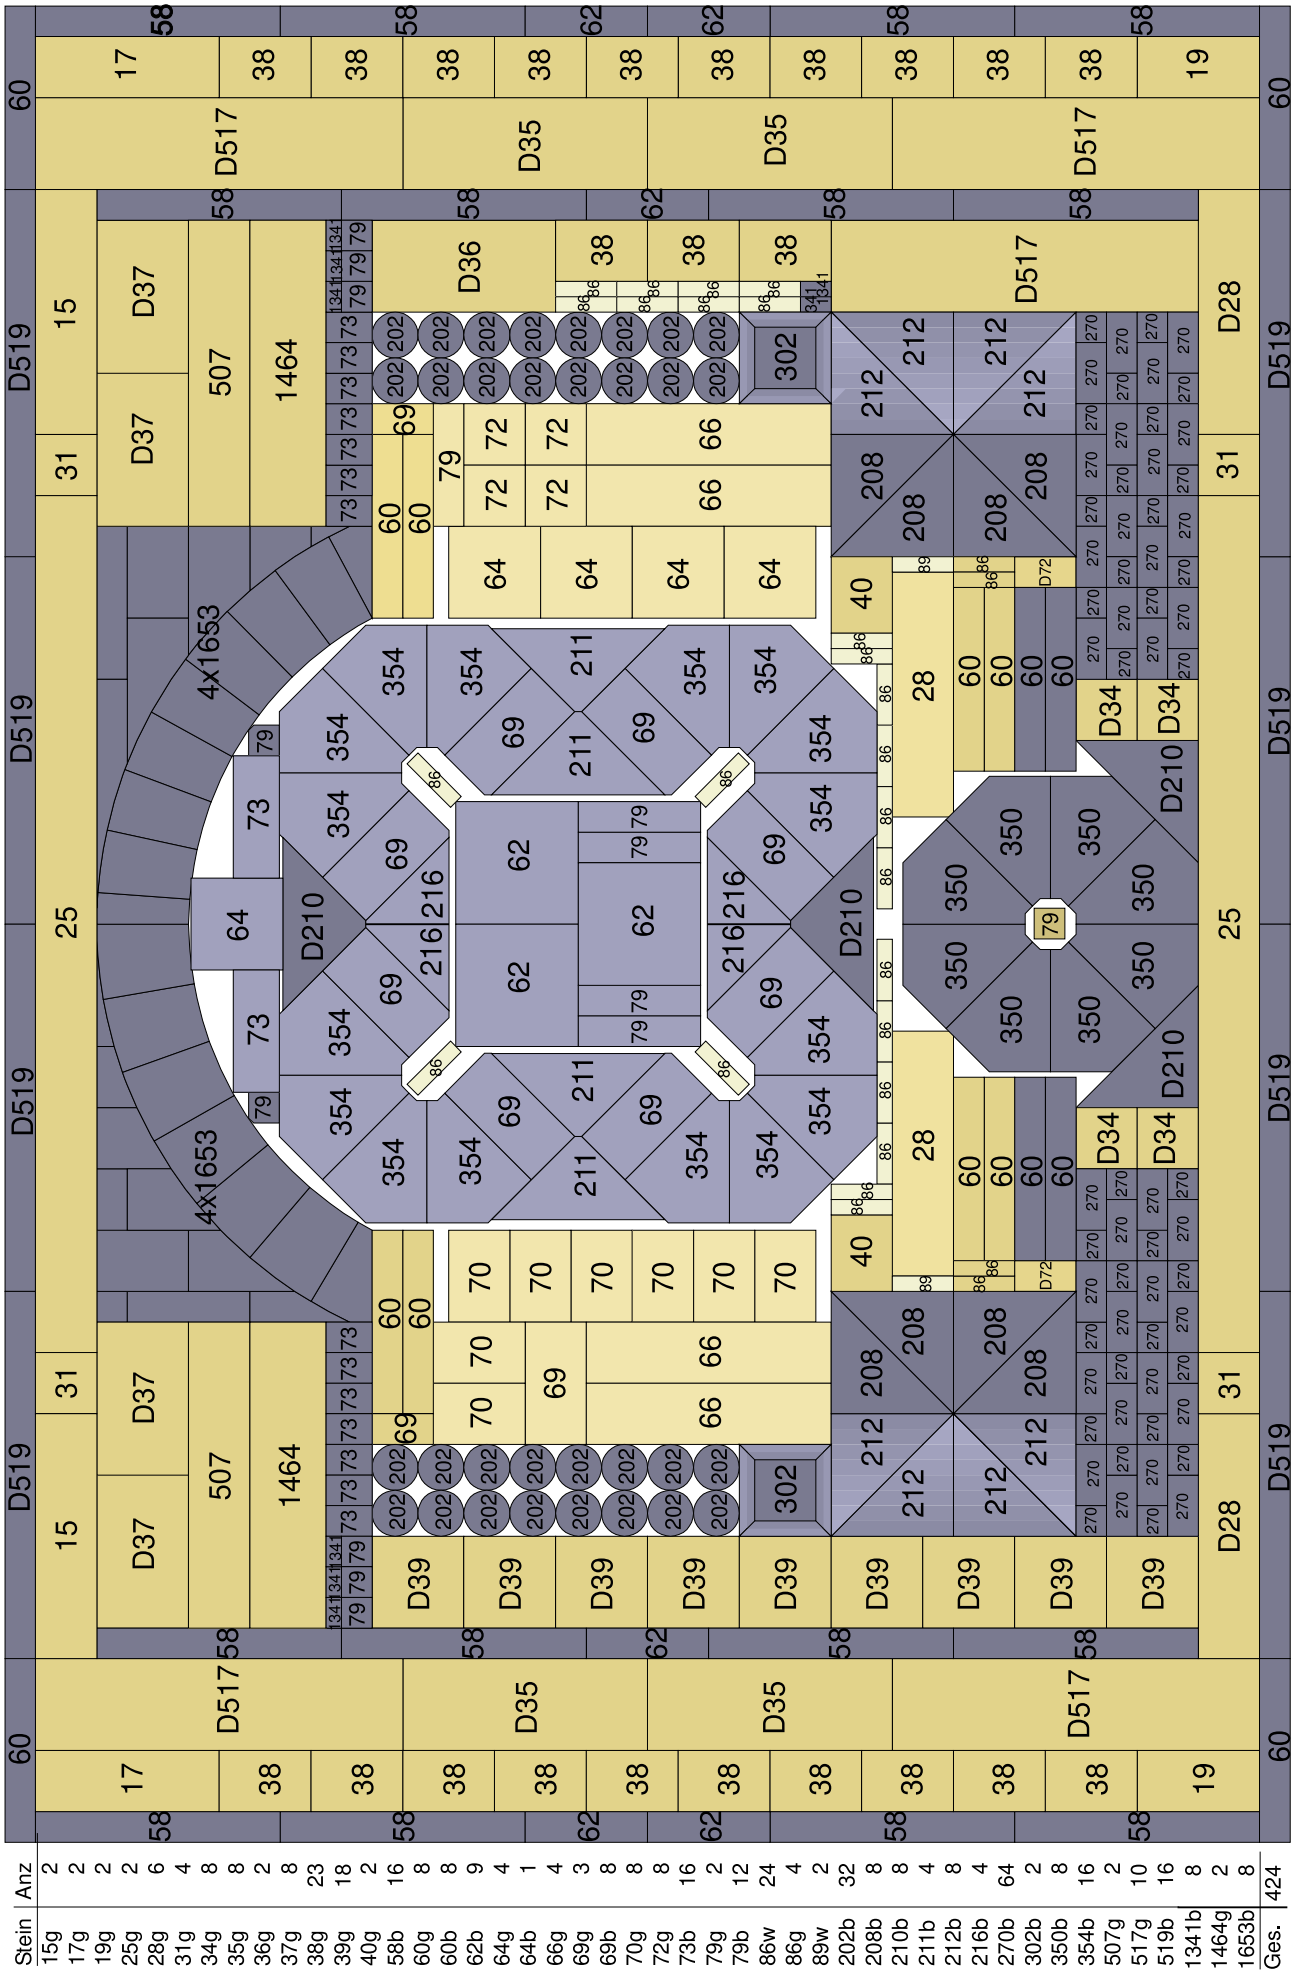

Seiffener Kirche / Windmühle - Einpackvorlage untere Lage

Seiffener Kirche / Windmühle - Einpackvorlage obere Lage

Stein	Anzahl
32g	5
33g	2
88w	20
88g	8
124w	8
126w	8
143g	4
214g	8
293b	1
351w	16
352w	8
354b	8
361w	16
361b	8
Ges.	120