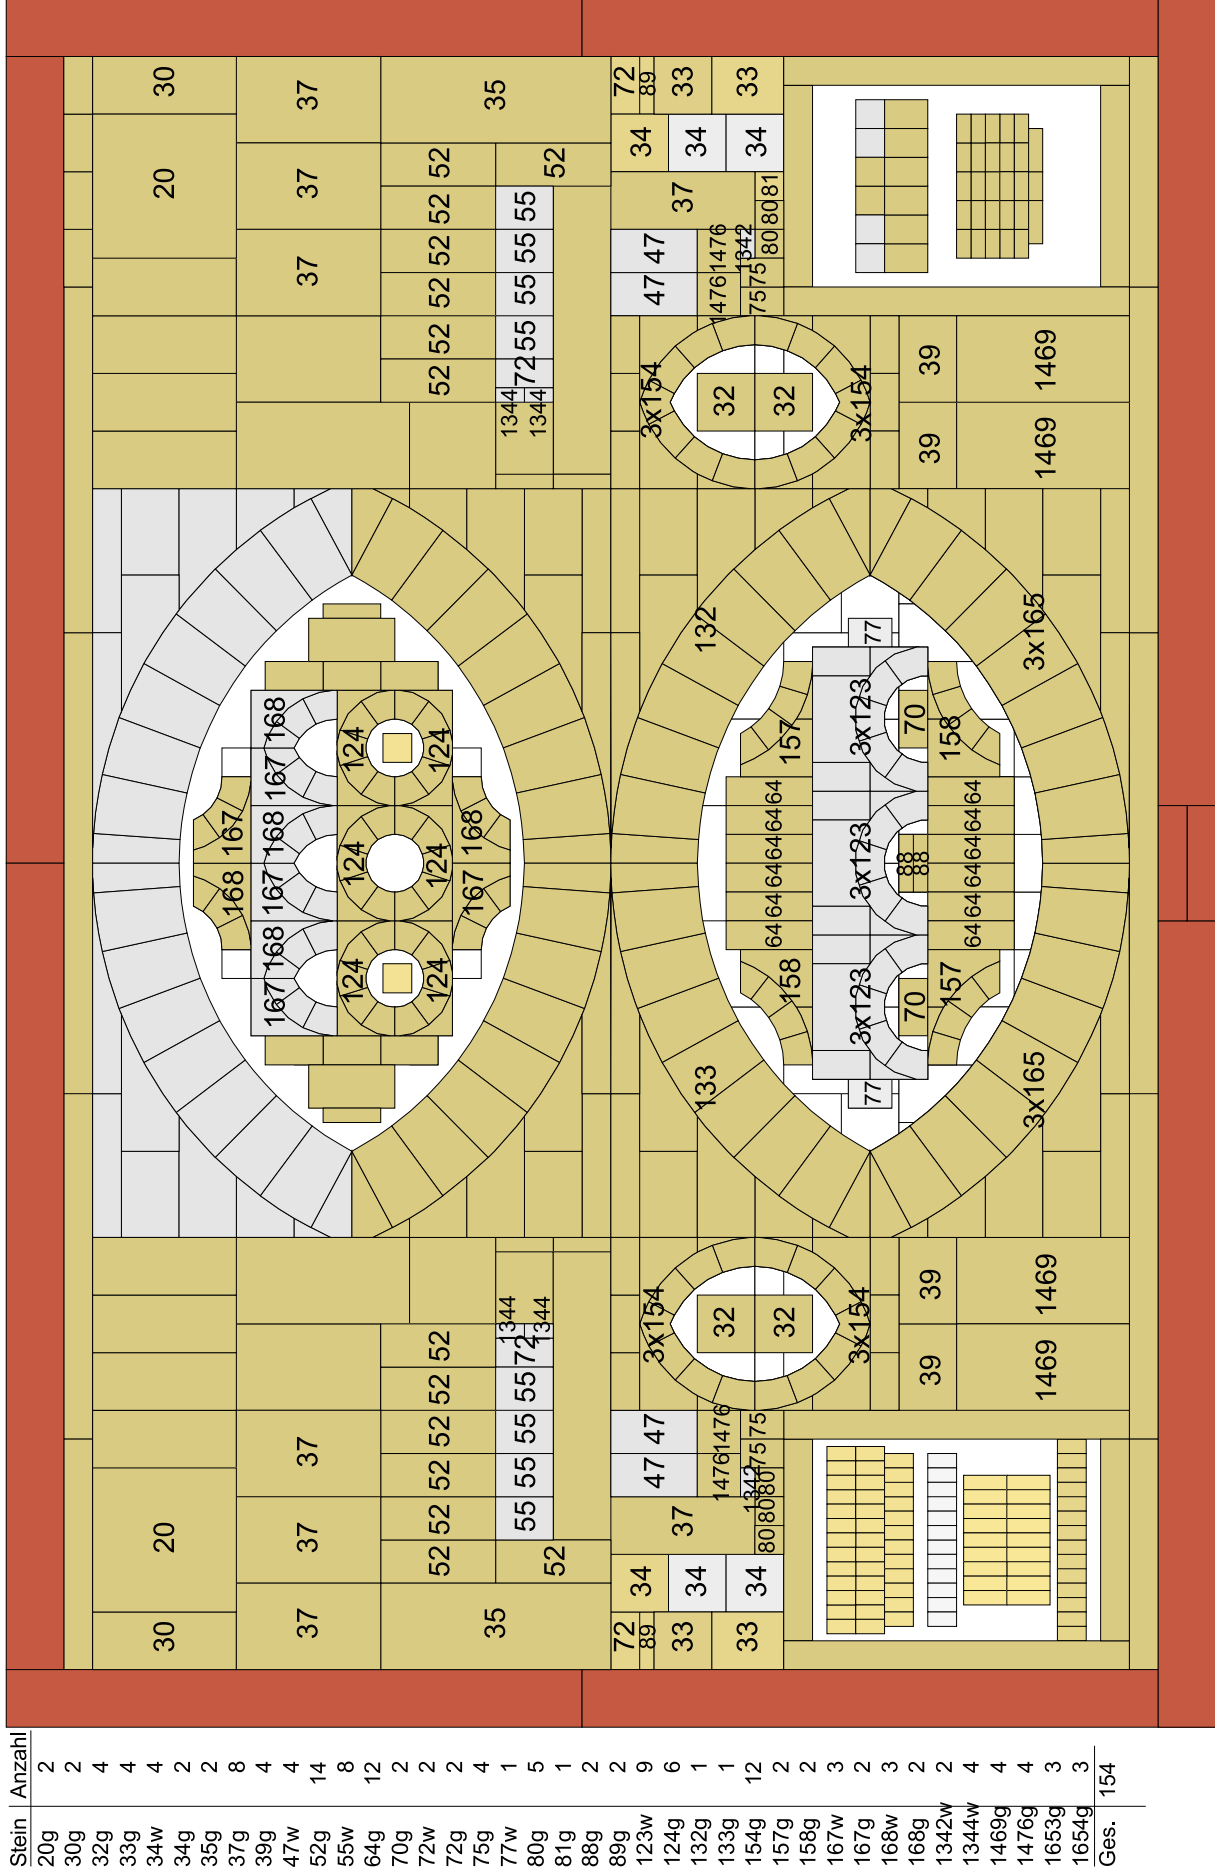

Einpackvorlage für den Kasten mit Bögen, Platten, Kleinsteinen (1 von 3) - untere Lage

Einpackvorlage für den Kasten mit Bögen, Platten, Kleinsteinen (1 von 3) - obere Lage

Einpackvorlage für den Kasten mit Balken, Platten, Kleinsteinen (2 von 3) - untere Lage

Stein	Anzahl	22	25	22
4r	3			
5r	3			
17r	2			
19g	4			
21g	4			
21r	2			
22g	4			
22r	2			
24r	4			
25g	2			
29g	2			
31g	4			
32g	4			
36g	8			
38g	10			
53g	4			
60g	12			
69g	8			
70w	76			
71g	8			
88w	100			
451g	4			
494g	4			
495g	2			
507g	2			
519g	4			
1329g	12			
1577g	6			
Ges.	300			

21	24	5	4	5	4	5	22
29	60	60	60	60	60	60	29
70	70	70	70	70	70	70	70
1329	69	1329	69	1329	69	1329	24
494	495	451	451	494	494	494	60
71	71	451	451	71	71	71	31
1329	69	1329	69	1329	69	1329	507
1577	1577	1577	1577	1577	1577	1577	32
1577	1577	1577	1577	1577	1577	1577	32
1329	69	1329	69	1329	69	1329	31
519	71	38	38	38	38	519	19
519	71	38	38	38	38	519	19
1329	69	1329	69	1329	69	1329	21
36	36	36	36	36	36	36	21
53	53	50 x 88	53	53	53	53	21
22	17	4	17	22	22	22	21
24	24	24	24	24	24	24	21
22	25	25	25	22	22	22	21