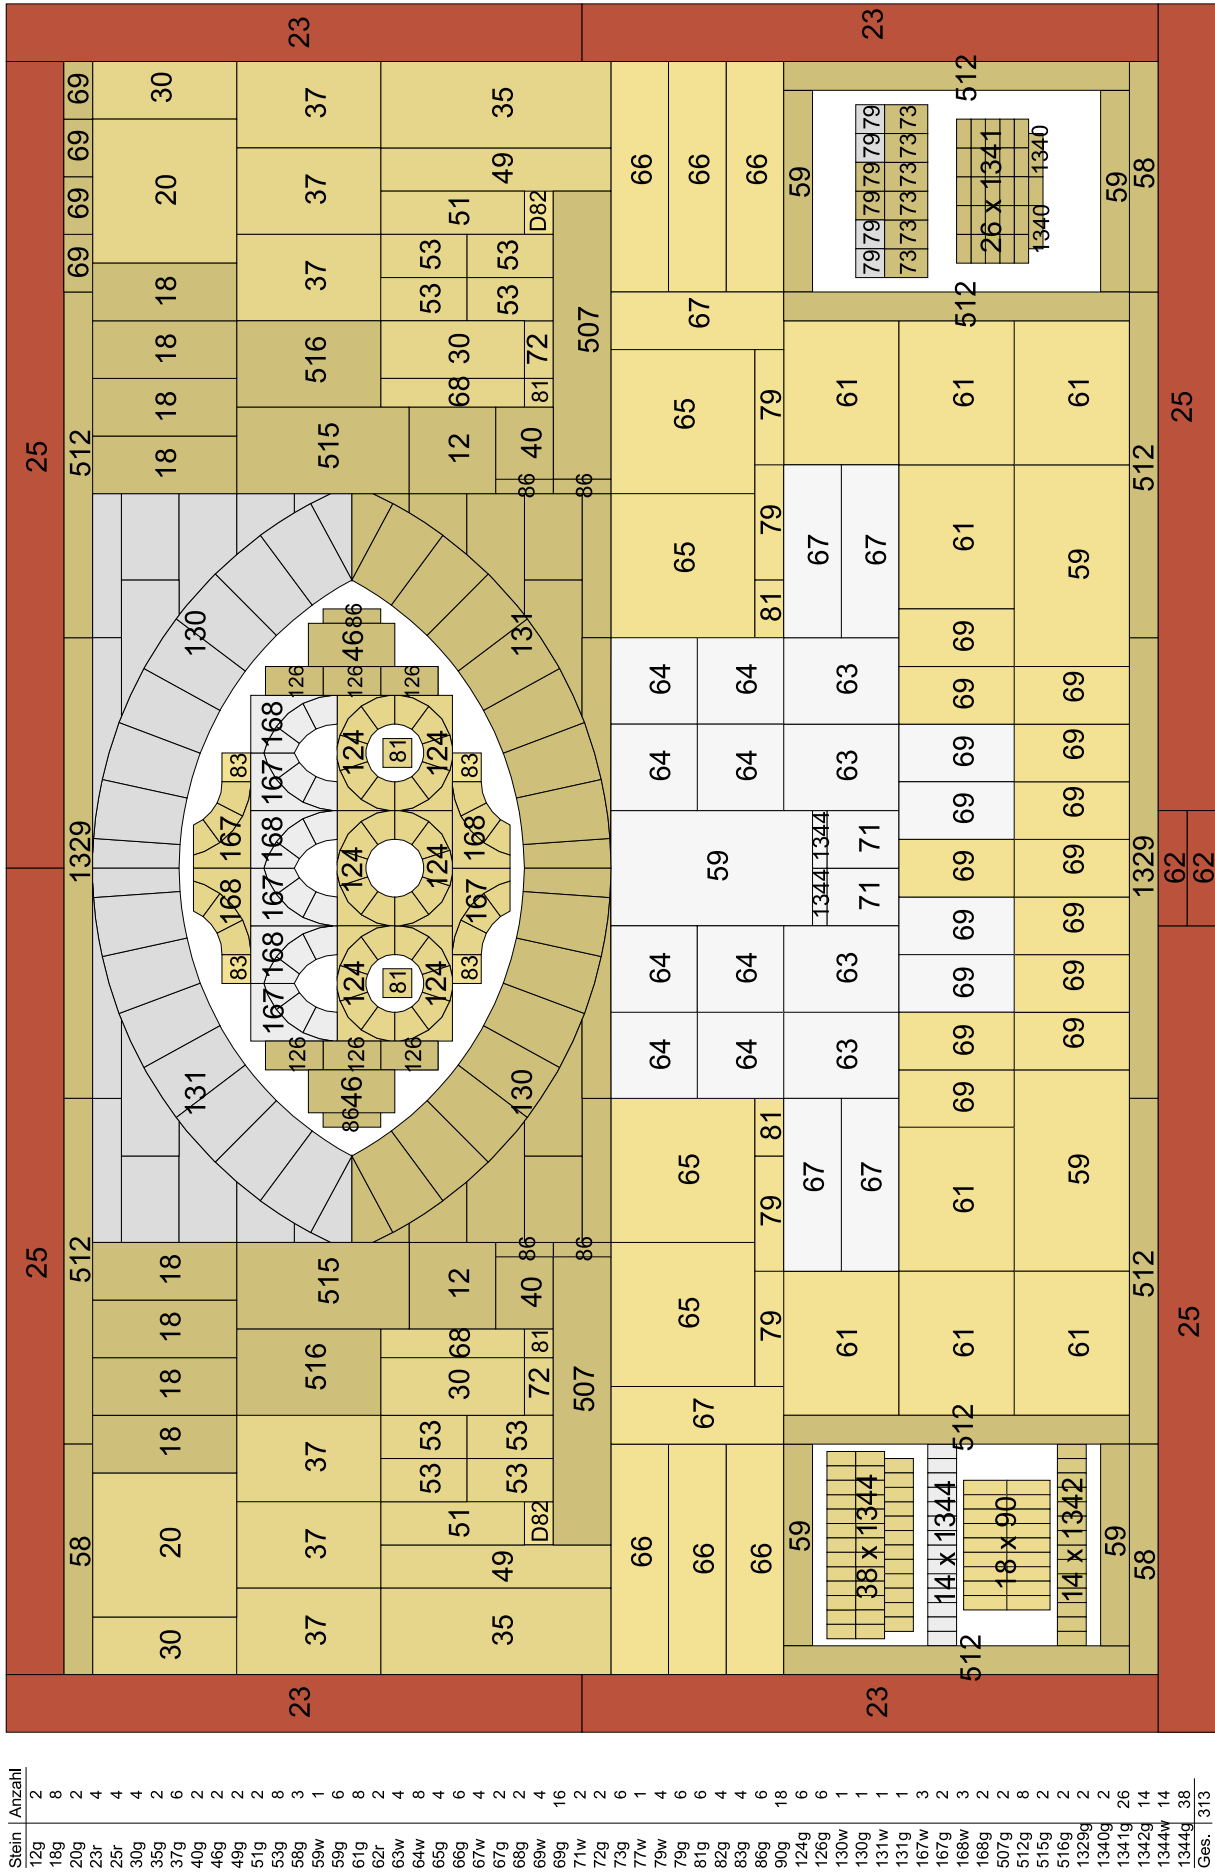

Einpackvorlage für den Kasten mit Bögen, Platten, Kleinsteinen (1 von 3) - untere Lage

Einpackvorlage für den Kasten mit Bögen, Platten, Kleinsteinen (1 von 3) - obere Lage

Einpackvorlage für den Kasten mit Balken, Platten, Kleinsteinen (2 von 3) - untere Lage

Stein	Anzahl	22	25	22
4r	3			
5r	3			
17r	2			
19g	4			
21g	4			
21r	2			
22g	4			
22r	2			
24r	4			
25g	2			
29g	2			
31g	4			
32g	4			
36g	8			
38g	10			
53g	4			
60g	12			
69g	8			
70w	76			
71g	8			
88w	100			
451g	4			
494g	4			
495g	2			
507g	2			
519g	4			
1329g	12			
1577g	6			
Ges.	300			

21	24	5	4	5	4	5	22
29	60	60	60	60	60	60	29
70	70	70	70	70	70	70	70
1329	69	1329	69	1329	69	1329	24
494	495	451	451	494	494	494	60
71	71	451	451	71	71	71	31
1329	69	1329	69	1329	69	1329	507
1577	1577	1577	1577	1577	1577	1577	32
1577	1577	1577	1577	1577	1577	1577	32
1329	69	1329	69	1329	69	1329	31
519	71	38	38	38	38	519	19
519	71	38	38	38	38	519	19
1329	69	1329	69	1329	69	1329	21
36	36	36	36	36	36	36	21
53	53	50 x 88	53	53	53	53	21
22	17	4	17	22	22	22	21
24	24	24	24	24	24	24	21
22	25	25	25	22	22	22	21